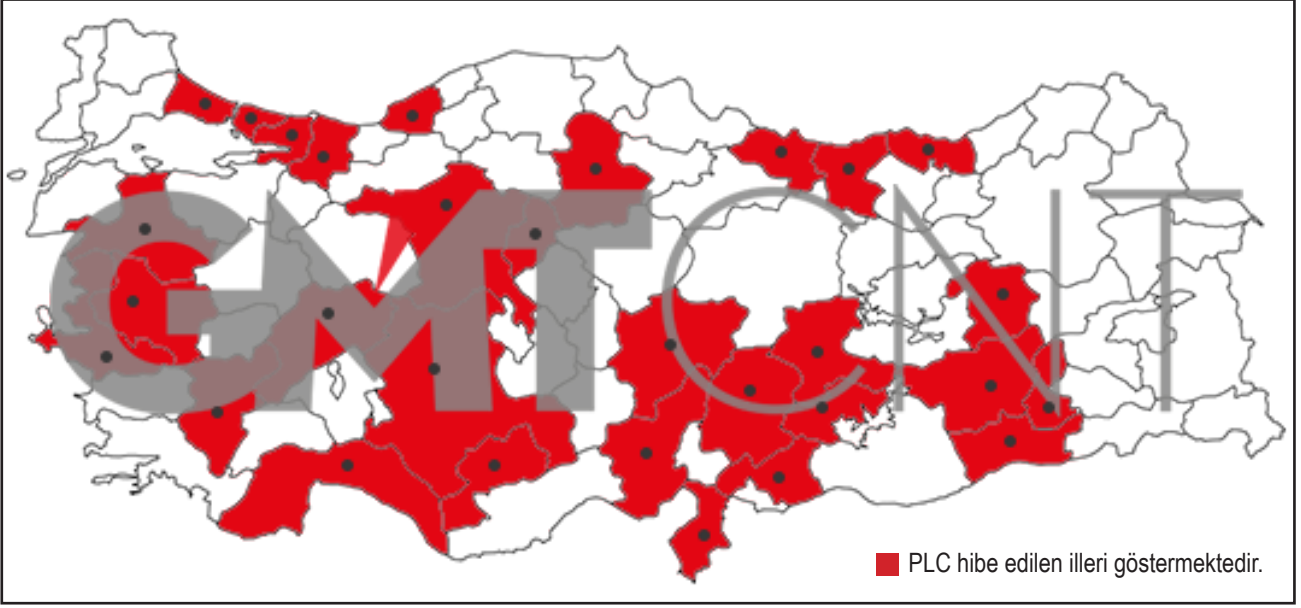

GMT Endüstriyel'den Eğitime Destek

Teknik Eğitim Veren Üniversitelere ve Meslek Liselerine Destek

GMT Endüstriyel olarak, ülkemizde teknik eğitim veren okullarımıza sosyal sorumluluk anlayışımız gereği kurulduğumuz günden beri birçok konuda destek veriyoruz. Ankara, Antalya, İstanbul, İzmir, Diyarbakır, Trabzon gibi büyükşehirler başta olmak üzere 50'yi aşkın okulumuzun eğitimlerine katkı sağlamak üzere PLC'lerimizi ücretsiz dağıttık.

Aşağıda destek verdiğimiz eğitim kurumlarının listesini paylaşmaktan mutluluk duyarız.

Destek Verilen Eğitim Kurumları

İL	OKUL
Adana	Çukurova Elektrik Mesleki ve Teknik Anadolu Lisesi
Adıyaman	Adıyaman Mesleki Ve Teknik Anadolu Lisesi
Afyonkarahisar	Sincanlı Çiğiltepe Çok Programlı Anadolu Lisesi
Ankara	Dikmen Mesleki ve Teknik Anadolu Lisesi
Ankara	Süleyman Şah Mesleki ve Teknik Anadolu Lisesi
Ankara	Şehit Mehmet Yıldırım Mesleki ve Teknik Eğitim Merkezi
Ankara	Temelli Çok Programlı Anadolu Lisesi
Ankara	Ulus Mesleki ve Teknik Anadolu Lisesi
Ankara	Yenikent Ahmet Çiçek Mesleki ve Teknik Anadolu Lisesi
Antalya	Akseki Şahinler Çok Programlı Lisesi
Antalya	Antalya Mesleki ve Teknik Anadolu Lisesi
Balıkesir	Gönen Mesleki Eğitim Merkezi

GMTCNT PLC'ler Yerli ve Millidir. GMTCNT tescilli bir Türk markasıdır!